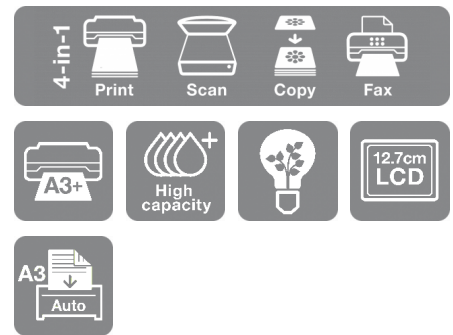

DATENBLATT

PRODUKTMERKMALE

- **Hohe Seitenergiebigkeit**
  Bis zu 86.000 Seiten in Schwarzweiß ohne Tintenwechsel¹
- **Weniger Abfall**
  Weniger Komponenten und hochergiebige Tintenbeutel
- **Niedriger Stromverbrauch mit Heat-Free Technology**
  Heat-Free Technology von Epson erfordert keine Wärme, was den Energieverbrauch reduziert
- **Leistungsstarke Scanfunktion**
  Unterstützung von dünnem Papier und herausragende Scanqualität
- **Epson Remote Services**
  Cloud-basierte, erweiterte Diagnose für Epson Drucker und Multifunktionsgeräte